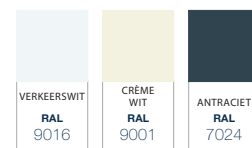

Bosco; Aluminium Terrasoverkappingen Onze bestseller, kies uw eigen uitstraling

De Bosco is een aluminium terrasoverkapping met een zeer hoog afwerkingsniveau. Daarnaast biedt de Bosco een breed scala aan keuzes in de afwerking, zoals de afwerking van de gootlijst en de uitstraling van de staanders. U kunt de Bosco daardoor helemaal afstemmen op uw stijl, smaak en voorkeuren. Daarmee zorgt u voor een perfecte match met uw huis en tuin.

DETAILS

Kleuren	Verkeerswit structuur (RAL9016), Crème wit (RAL9001) of Antraciet structuur (RAL7024)
Goot	Ronf of klassiek
Staanders	Halfronf of vierkant
Dakbedekking	Polycarbonaat (Opaal / Helder / Ultra Helder / Solar Control)
Breedte (mm)	4060 / 5060 / 6060 / 7060 of een veelvoud hiervan
Uitval (mm)	2500 / 3000 / 3500 / 4000