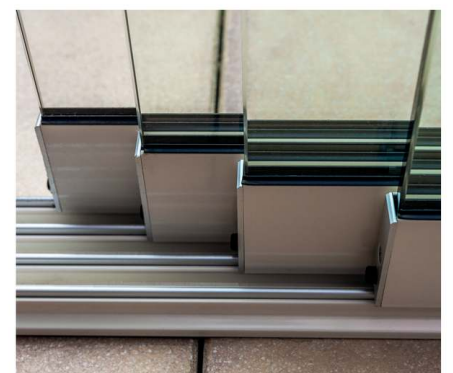

Met deze mooie heater heeft u een subtiele warmtebron die past bij het design van uw terrasoverkapping!

Glasschuifwand handgrepen

Eenvoudiger openen, zonder vlekken of vingerafdrukken op het raam.

Heeft u uw overkapping uitgebreid met glazen schuifwanden? Dan kunt u kiezen voor extra deurgrepen, om de schuifwanden nog gemakkelijker, zonder vlekken of vingerafdrukken, te openen. Deze deurgrepen kunnen eenvoudig en op een plaats naar keuze op het glaspaneel worden bevestigd. U heeft daarbij de keuze uit plakhandgrepen en indraai handvaten.