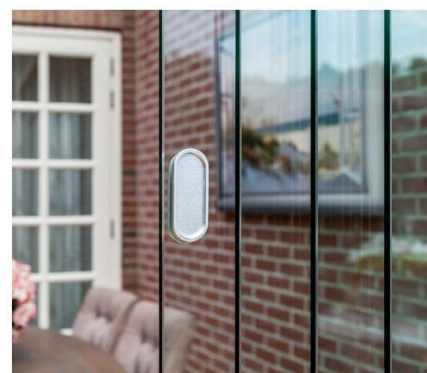

Glasschuifwand handgrepen

Eenvoudiger openen, zonder vlekken of vingerafdrukken op het raam.

Heeft u uw overkapping uitgebreid met glazen schuifwanden? Dan kunt u kiezen voor extra deurgrepen, om de schuifwanden nog gemakkelijker, zonder vlekken of vingerafdrukken, te openen. Deze deurgrepen kunnen eenvoudig en op een plaats naar keuze op het glaspaneel worden bevestigd. U heeft daarbij de keuze uit plakhandgrepen en indraai handvaten.